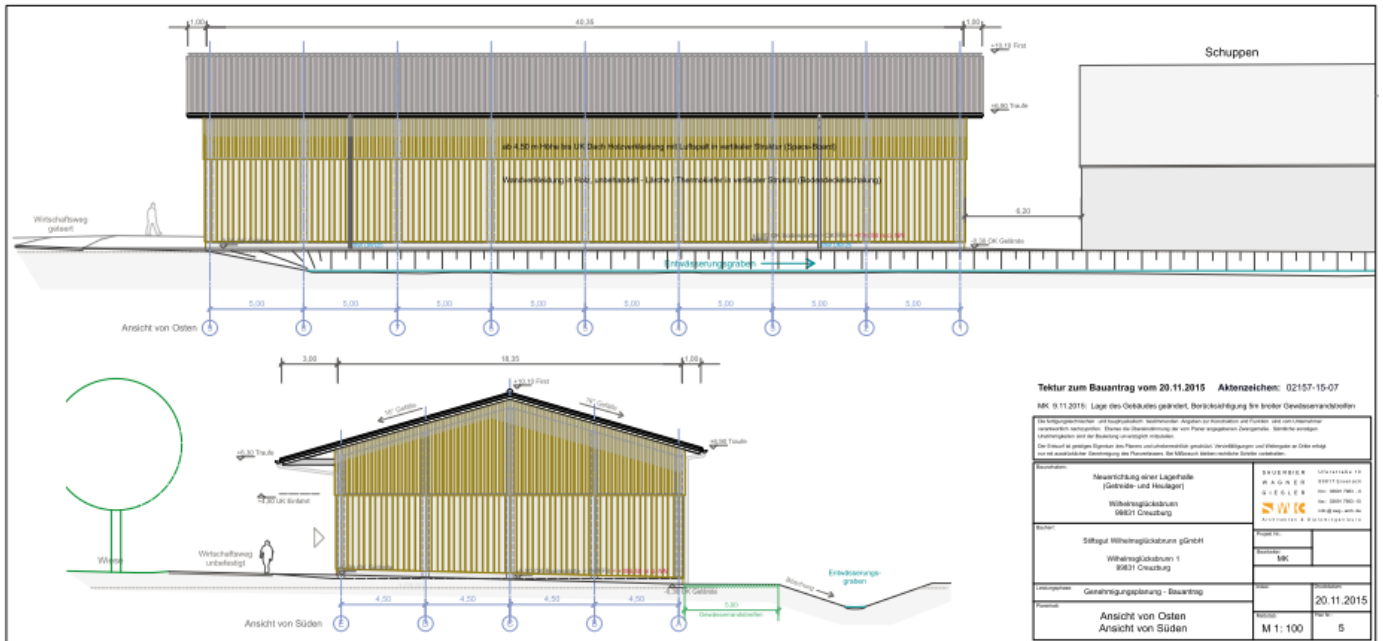

Name des Projekts:

Lagerhalle Wilhelmshöfungsbrunn

Kurzbeschreibung des Projektes:

Hier entsteht eine Lagerhalle für Heu, Stroh, Futtermittel, Getreide und Brennholz.

Hier investieren Europa und der Freistaat Thüringen in die ländlichen Gebiete